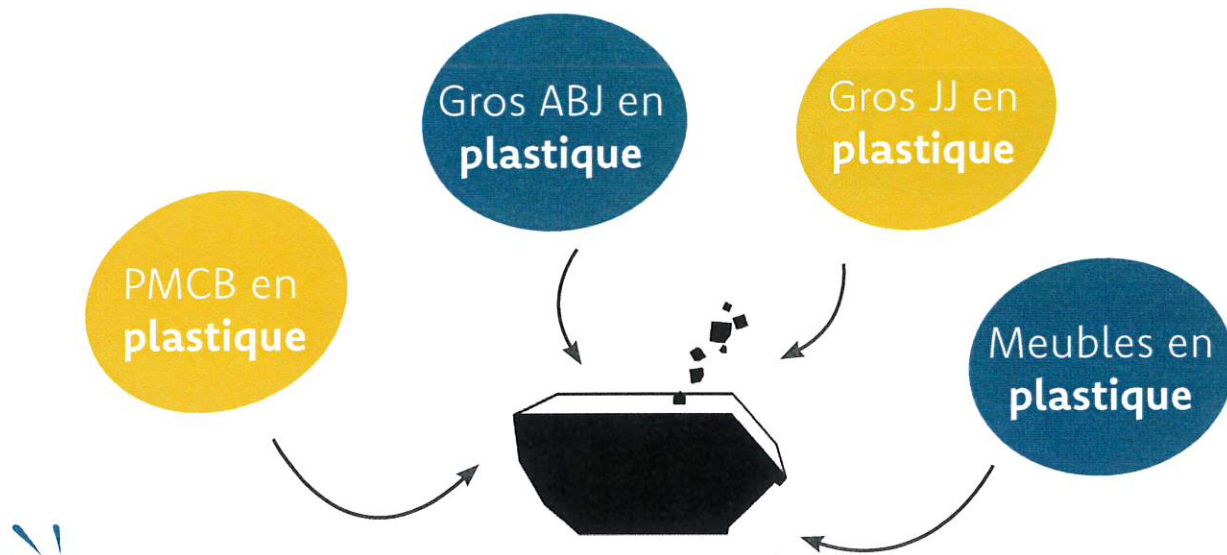

À PARTIR DU 12 FÉVRIER DE NOUVELLES CONSIGNES EN DÉCHÈTERIE !

Conformément à la loi AGEC, de nouvelles filières de tri sont mises en place dans les déchèteries du Haut-Doubs*:

Sport et loisirs (ASL)

Bricolage et jardin (ABJ)

Jeux et jouets (JJ)

Produits et matériaux de construction du bâtiment (PMCB)

Le tri en déchèterie se trouve modifié par ces nouvelles filières.

*Mouthe, La Fuvelle, Pontarlier, Frasne, Levier, St Gorgon, Maison du bois, Gilley, Les Fins, Maiche, Valdahon, Bouclans, Vellerot-lès-Belvoir.

Une partie des déchets sera désormais triée par matière.

Exemple pour la benne plastique :

Le tri peut être **différent** en fonction de la **taille** du déchet.

**DEMANDEZ CONSEIL AUPRÈS DES AGENTS
DE DÉCHÈTERIE**